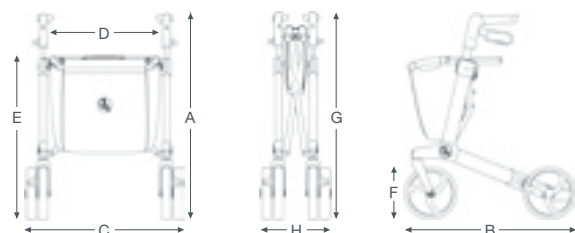

Technische Daten

A	Schiebegriffhöhe vom Boden	78 - 100 cm
B	Gesamtlänge	65 cm
C	Gesamtbreite	60 cm
D	Breite zwischen den Schiebegriffen	47 cm
E	Sitzhöhe	62 cm
F	Vorder-/Hinterräder	20x3,6 cm
G	Höhe, gefaltet	80 cm
H	Breite, gefaltet	23 cm
	Wendekreis	84 cm
	Gewicht ohne Tasche	7,14 kg
	Maximales Nutzergewicht	150 kg
	Zulässige Belastung der Tasche	5 kg
	Empfohlene Körpergröße	150 - 200 cm
	Farbe	Titanium

5 Jahre Garantie, ausgenommen Verschleißteile und Montage